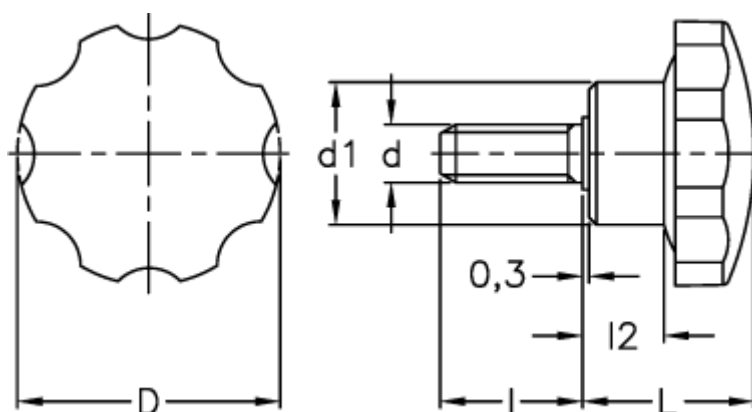

Varenummer: 2302073163  
Beskrivelse: E+G Stjernegreb  
VH.153/35 p-M8x35

## Mål

D	=	35
d1	=	19
d 6g	=	M8
l	=	35
L	=	22
l2	=	10